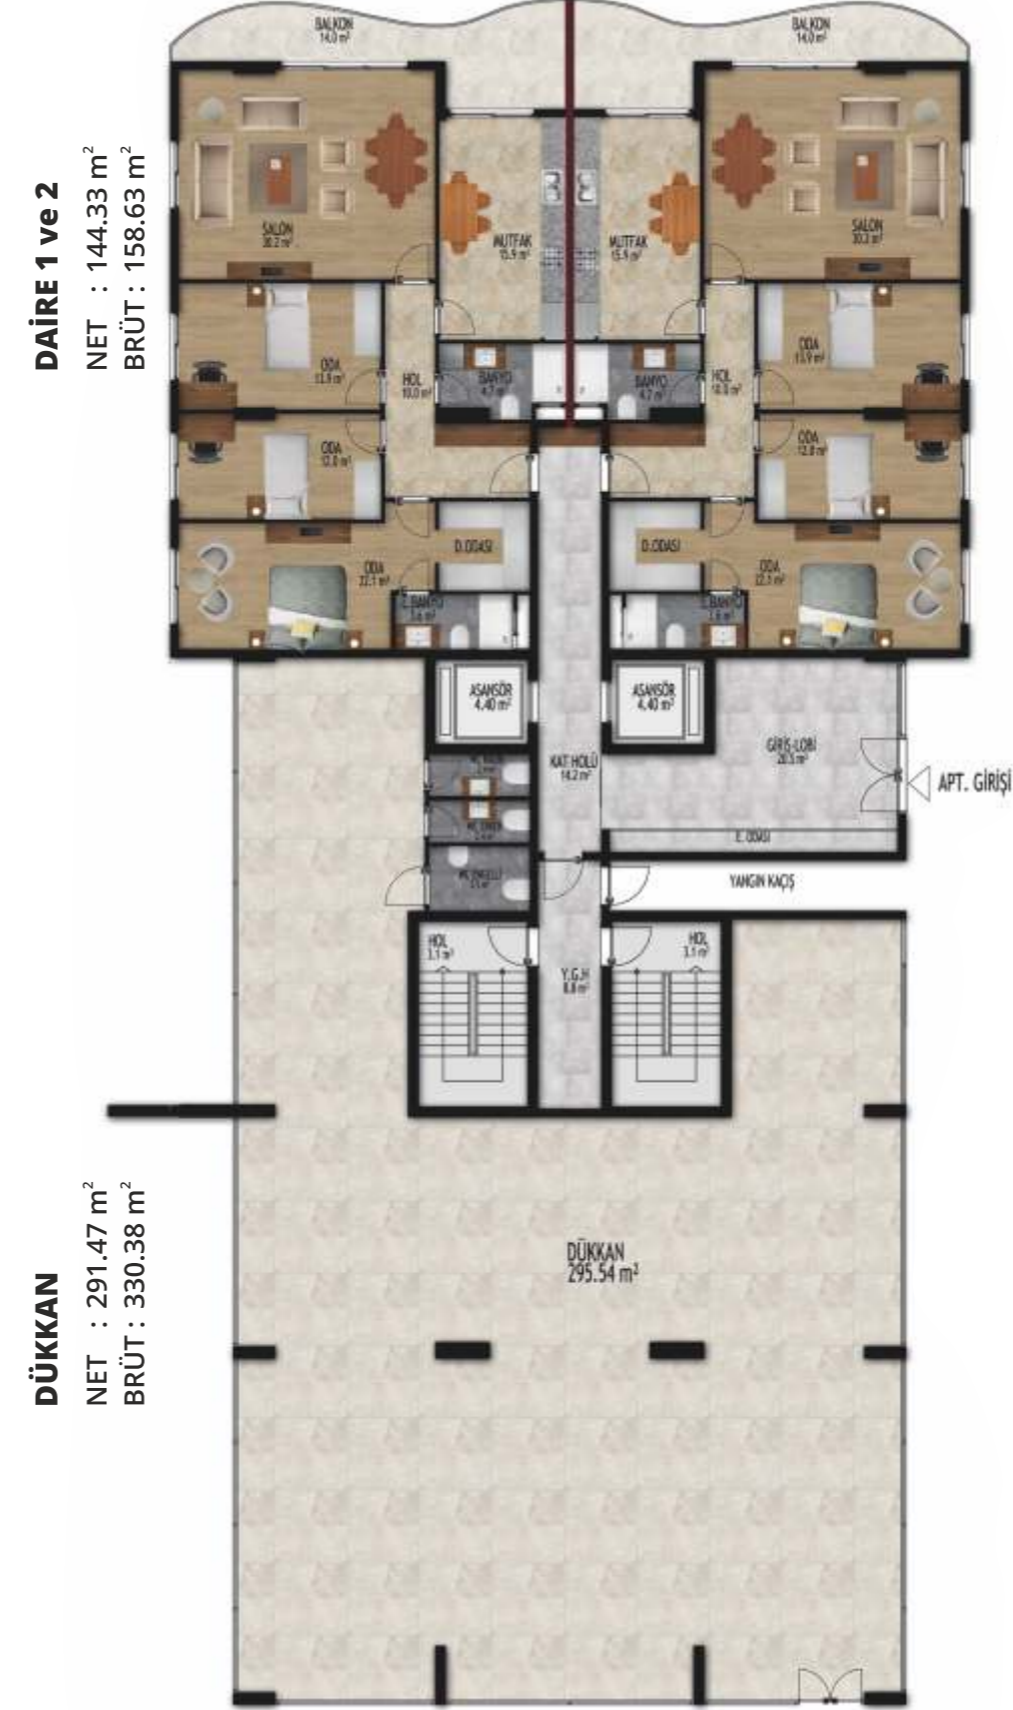

2+1
› EBEVEYN BANYOSU

› SOSYAL ve ORTAK ALANLAR

Havuz

Bahçe

Sauna

Türk Hamamı

Giyinme Kabinleri

Otopark

OTOPARK KAT PLANI

SOSYAL KAT PLANI

ZEMİN KAT PLANI

NORMAL KAT PLANI

1. 2. 3. 4. 5. 6. 7. 8. 9. Kat Planları

Siel Premium

3+1 KAT PLANI

3+1
DAİRE PLANI

Salon	: 30.2 m ²
Mutfak	: 15.9 m ²
Yatak Odası	: 22.1 m ²
Oda 1	: 13.9 m ²
Oda 2	: 12.0 m ²
Ebeveyn Banyosu	: 3.6 m ²
Ortak Banyo	: 4.7 m ²
Hol	: 10.0 m ²
Balkon	: 14.0 m ²

Siel Premium

2+1 KAT PLANI

2+1
DAİRE PLANI

Salon + Mutfak	: 28.0 m ²
Yatak Odası	: 13.5 m ²
Oda	: 8.6 m ²
Ebeveyn Banyosu	: 2.1 m ²
Ortak Banyo	: 5.0 m ²
Hol	: 7.8 m ²
Balkon	: 2.8 m ²

Evinkent

Evinlife

Siel Life

Evingarden

NOWO LIFE

Siel Life

Siel Life