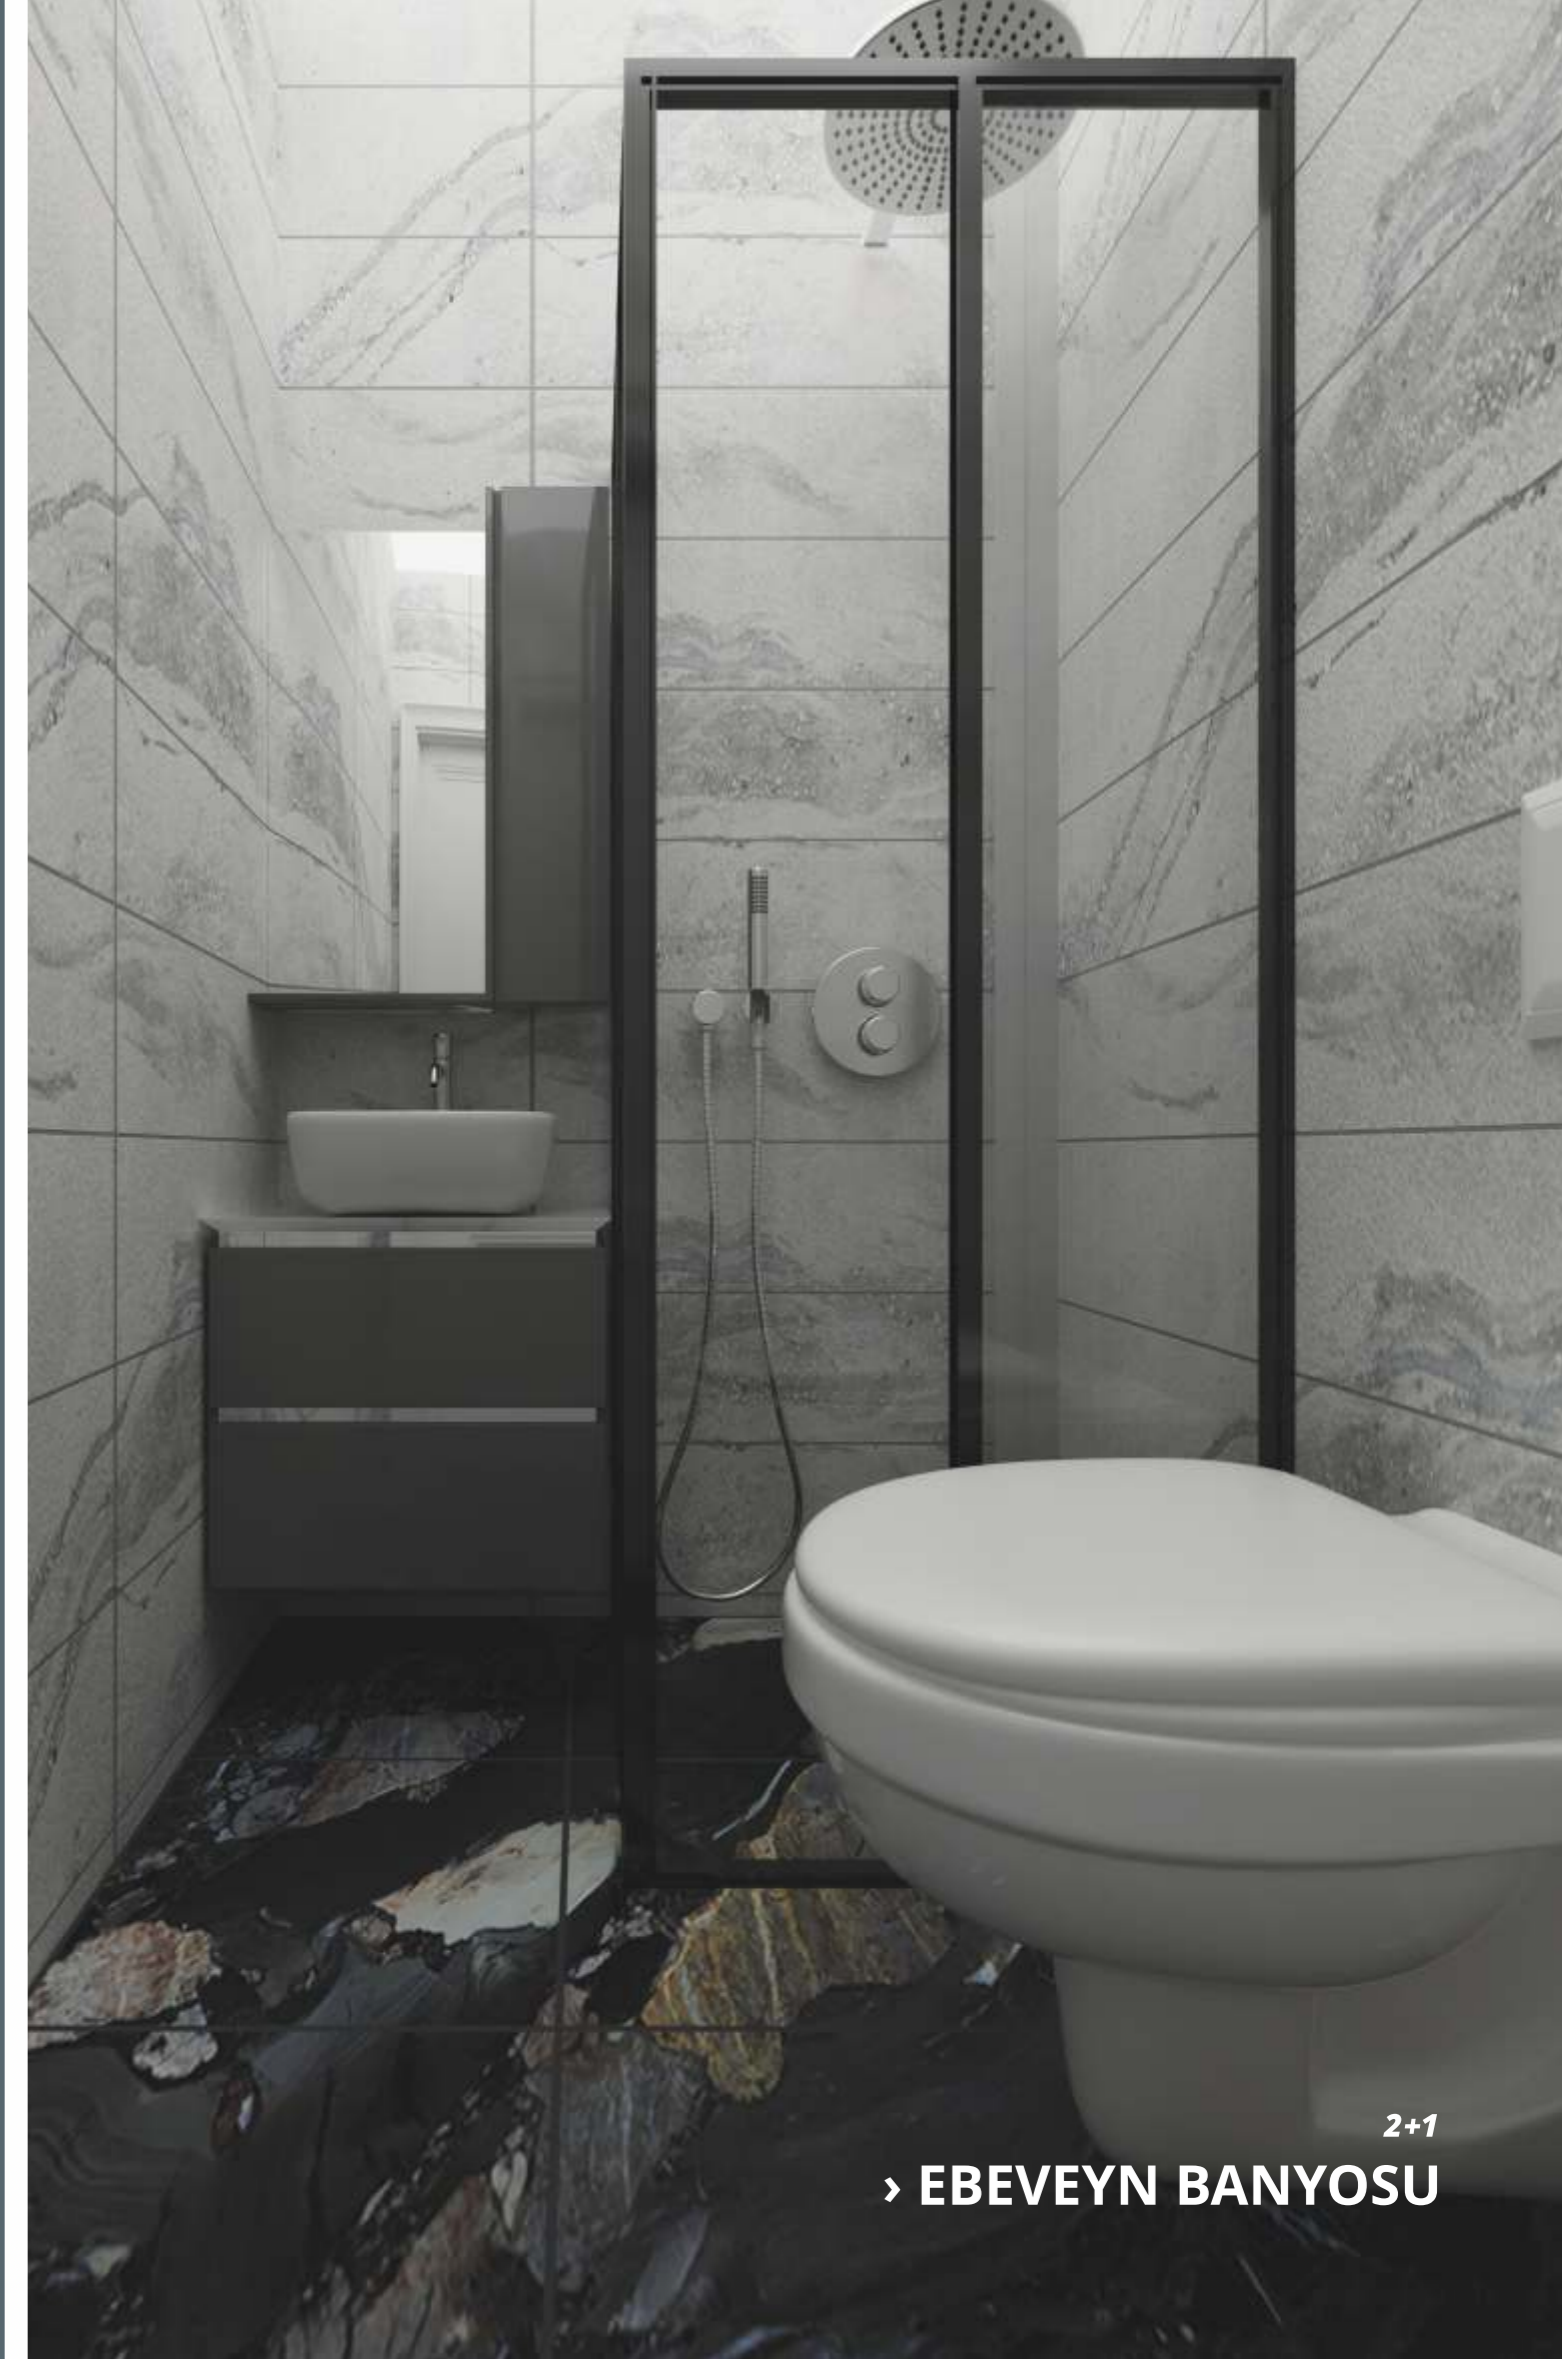

3+1
› EBEVEYN BANYOSU

BANYO & WC

Hayatınızı
daha rahat bir yaşam tarzıyla
yenileyin ve yükseltin.

Konforlu bir banyoda
ihtiyacınız olan her şeye sahipsiniz.

Siel Premium

3+1
› ORTAK BANYO & WC

2+1
› SALON & MUTFAK

Modern hayatın dayatımlarına,
işlevsel ve çağa uygun tasarımlarla karşılık verirken,
muhteşem bir uyum için çalıştık ve başardık!

**huzurlu uykular
mutlu uyanışlar**

İhtiyacınız olan tek şey, rahatlamanıza ve günün stresini azaltmanıza yardımcı olacak bir yatak odası. İçinde ebeveyn banyosu da bulunan bir yatak odası, sadece dinlenmek için bir oda, sessiz bir sığınak değil mutlu uyanışlar vaat eden bir dünyadır. Gün bitince, kapıyı kapatıp geceye bir merhaba deyin.

2+1
› ORTAK BANYO & WC

Siel Premium

BANYO & WC

Musluklardan, klozetlere ve seramiklerden duş sistemine kadar tarzınıza uygun tasarımlar. Estetik, uzun ömürlü ve dünya kalite standartlarında malzemelerle, hak ettiğiniz konfor sizinle...