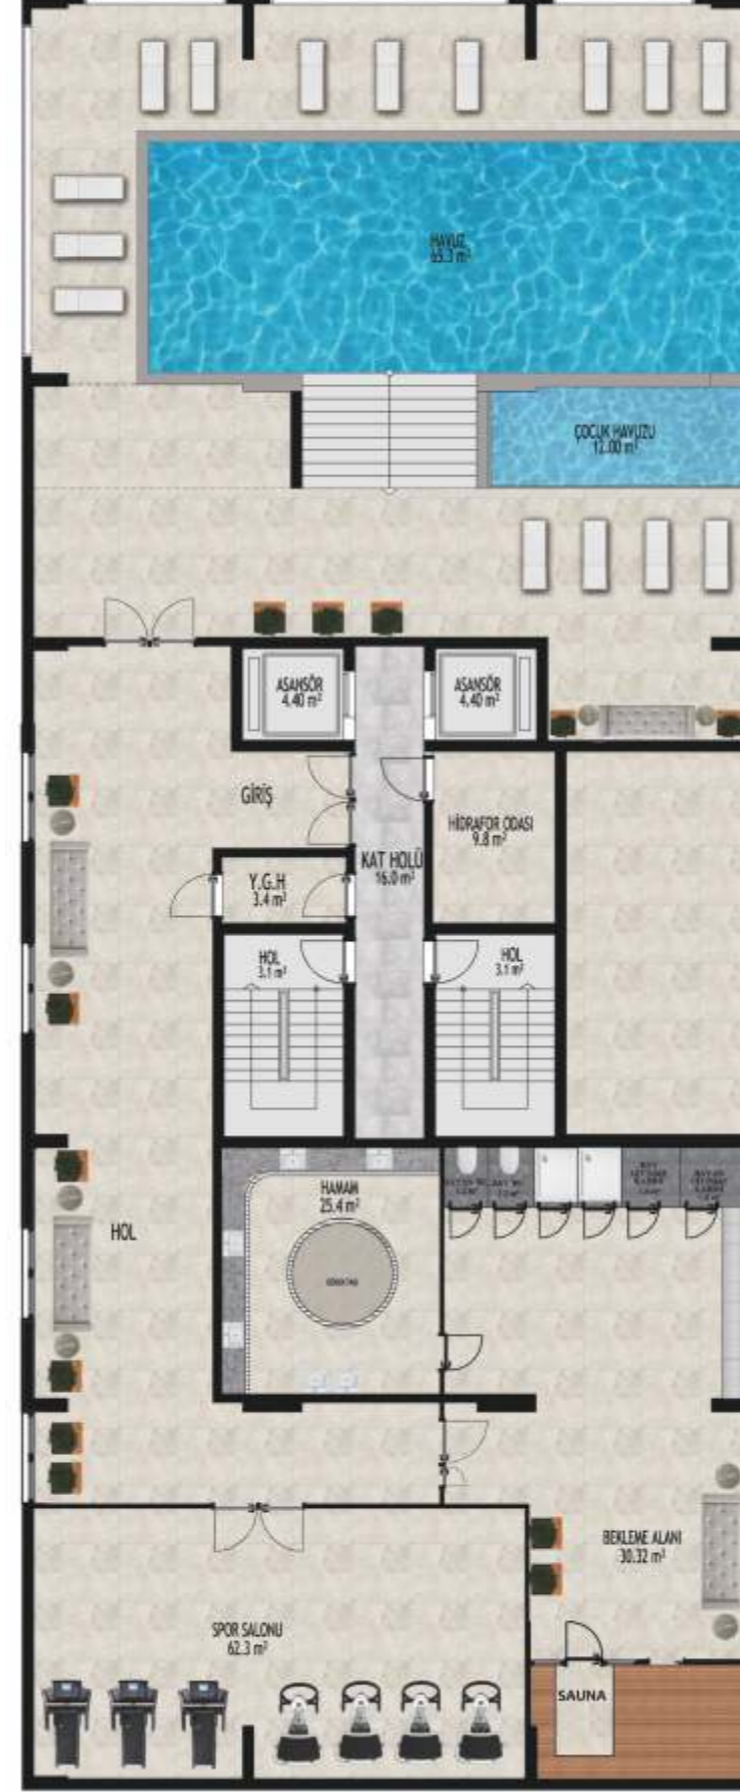

2+1
› EBEVEYN BANYOSU

› SOSYAL ve ORTAK ALANLAR

Havuz

Bahçe

Sauna

Türk Hamamı

Giyinme Kabinleri

Otopark

OTOPARK KAT PLANI

SOSYAL KAT PLANI

ZEMİN KAT PLANI

NORMAL KAT PLANI

1. 2. 3. 4. 5. 6. 7. 8. 9. Kat Planları

Siel Premium

3+1 KAT PLANI

3+1
DAİRE PLANI

Salon	: 30.2 m ²
Mutfak	: 15.9 m ²
Yatak Odası	: 22.1 m ²
Oda 1	: 13.9 m ²
Oda 2	: 12.0 m ²
Ebeveyn Banyosu	: 3.6 m ²
Ortak Banyo	: 4.7 m ²
Hol	: 10.0 m ²
Balkon	: 14.0 m ²

Siel Premium

2+1 KAT PLANI

2+1
DAİRE PLANI

Salon + Mutfak	: 28.0 m ²
Yatak Odası	: 13.5 m ²
Oda	: 8.6 m ²
Ebeveyn Banyosu	: 2.1 m ²
Ortak Banyo	: 5.0 m ²
Hol	: 7.8 m ²
Balkon	: 2.8 m ²

Evinkent

Evinlife

Siel Life

Evingarden

NOWO LIFE

Siel Life

Siel Life